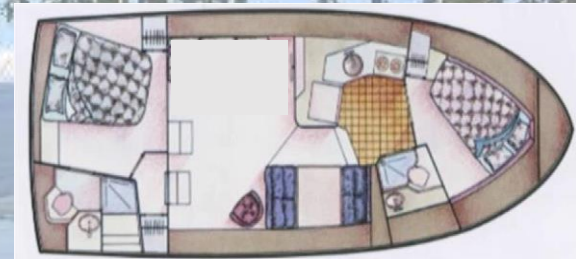

Carver 33 AFT Cabin
12 places, 2 x 300 CV
12 Plätze, 2 x 300 PS

Carver 33 AFT Cabin
Bateau-Hôtel
Hotelschiff

(ohne Ausfahrt/sans sortie au lac)

	En semaine / Werktags	Weekend	En semaine / Werktags	Weekend	En semaine / Werktags	Weekend
2 heures / 2 Stunden	CHF 205	CHF 230	-	-	-	-
3 heures / 3 Stunden	CHF 270	CHF 300	-	-	-	-
4 heures / 4 Stunden	CHF 315	CHF 350	-	-	-	-
5 heures / 5 Stunden	CHF 360	CHF 400	CHF 230	CHF 250	-	-
1 jour, jusqu'à 9 heures 1 Tag, bis 9 Stunden	CHF 500	CHF 570	CHF 270	CHF 290	-	-
2 jours, un Weekend 2 Tage, ein Weekend	-	CHF 800	CHF 470	CHF 500	CHF 1'800	CHF 1'950